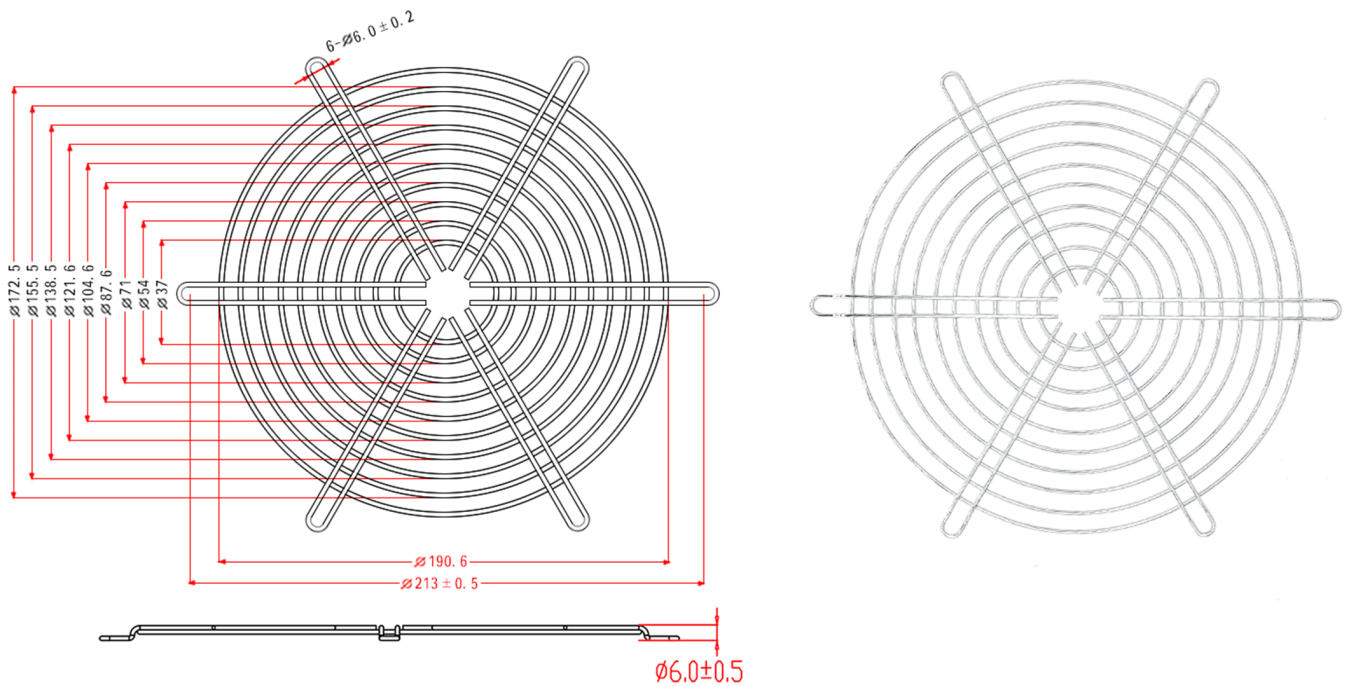

型号: T220U6脚-10Q

(1) 品名: 金属网罩

Bearing Construction: oil/double ball

(2) 材质: 水抽线/304不锈钢

Material: water pumping line/304

(3) 加工定制: 是

Processing Custom: Yes

(4) 线径: 1.8*1.8mm

Line diameter: 1.8 * 1.8 mm

(5) 测拉力强度: 大于20kg

Tensile strength: more than 20kg

(6) 技术面光泽镀铜镍铬

Glossy copper-nickel-chromium plating on technical surface

(7) 未注公差为±0.5

The unspecified tolerance is ± 0.5

Dimensions Drawing(外观图)

DC FAN
DC风扇

AC FAN
AC风扇

EC FAN
EC风扇

External Rotor Fan
外转子风机

Centrifugal Fan
离心风机

Constant current fan
恒流风机

Fan Shroud
风扇网罩