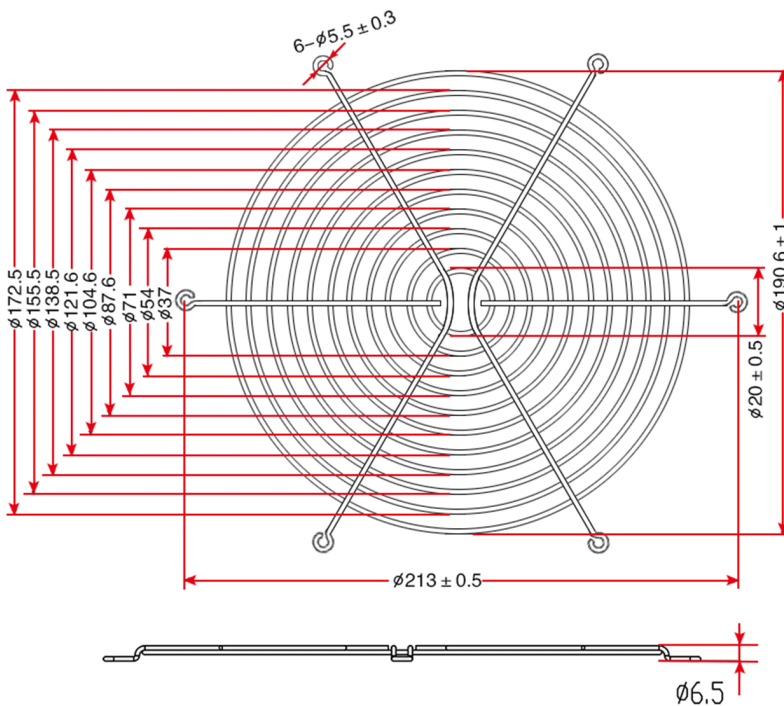

# 型号: T220单6脚-11Q

(1) 品名: 金属网罩

Bearing Construction: oil/double ball

(2) 材质: 水抽线/304不锈钢

Material: water pumping line/304

(3) 加工定制: 是

Processing Custom: Yes

(4) 线径: 1.8\*2.0mm

Line diameter: 1.8 \*2 .0 mm

(5) 测拉力强度: 大于20kg

Tensile strength: more than 20kg

(6) 技术面光泽镀铜镍铬

Glossy copper-nickel-chromium plating on technical surface

(7) 未注公差为±0.5

The unspecified tolerance is ± 0.5

## Dimensions Drawing(外观图)

DC FAN  
DC风扇

AC FAN  
AC风扇

EC FAN  
EC风扇

External Rotor Fan  
外转子风机

Centrifugal Fan  
离心风机

Constant current fan  
恒流风机

Fan Shroud  
风扇网罩