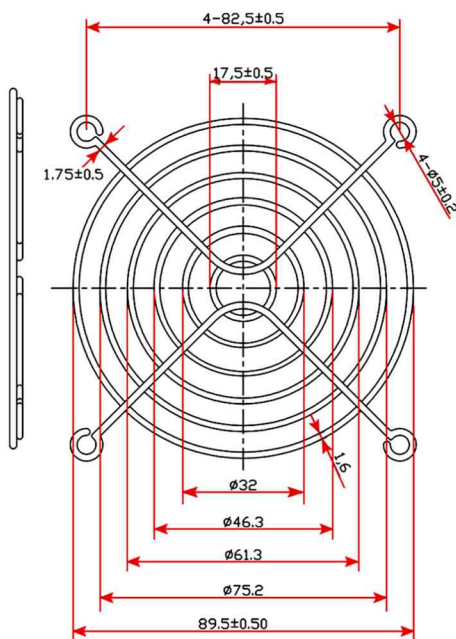

# 型号: 90-6Q

(1) 品名: 金属网罩

Bearing Construction: oil/double ball

(2) 材质: 水抽线/304不锈钢

Material: water pumping line/304

(3) 加工定制: 是

Processing Custom: Yes

(4) 线径: 1.6\*1.8mm

Line diameter: 1.6 \* 1.8 mm

(5) 测拉力强度: 大于20kg

Tensile strength: more than 20kg

(6) 技术面光泽镀铜镍铬

Glossy copper-nickel-chromium plating on technical surface

(7) 未注公差为±0.5

The unspecified tolerance is ± 0.5

## Dimensions Drawing(外观图)

DC FAN  
DC风扇

AC FAN  
AC风扇

EC FAN  
EC风扇

External Rotor Fan  
外转子风机

Centrifugal Fan  
离心风机

Constant current fan  
恒流风机

Fan Shroud  
风扇网罩