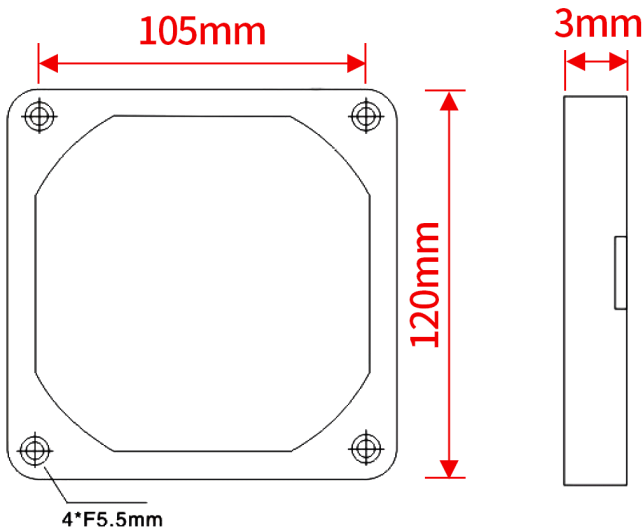

型号: 120

(1) 品名: 过滤筛网

Name: Filter Screen

(2) 材质: 不锈钢网+铝框

Material: stainless steel mesh aluminum frame

(3) 防尘率: 89%

Dustproof rate: 89%

(4) 适用于: 120mm 风机配套使用

Applicable to: 120mm fan supporting the use

★ Dimensions Drawing(外观图)

★ Product Display(产品展示)

DC FAN
DC风扇

AC FAN
AC风扇

EC FAN
EC风扇

External Rotor Fan
外转子风机

Centrifugal Fan
离心风机