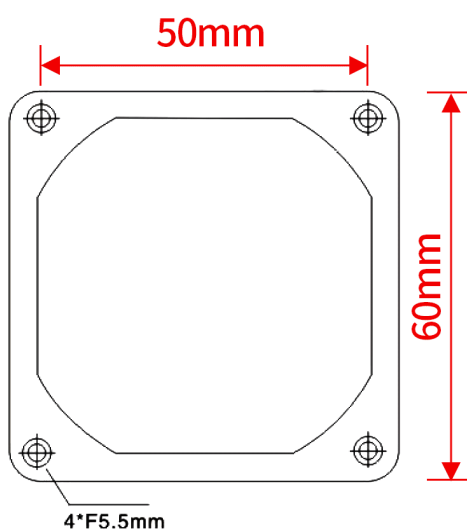

型号：60

(1) 品名：过滤筛网

Name: Filter Screen

(2) 材质：不锈钢网+铝框

Material: stainless steel mesh aluminum frame

(3) 防尘率：89%

Dustproof rate: 89%

(4) 适用于：60mm 风机配套使用

Applicable to: 60mm fan supporting the use

★ Dimensions Drawing(外观图)

★ Product Display(产品展示)

DC FAN
DC风扇

AC FAN
AC风扇

EC FAN
EC风扇

External Rotor Fan
外转子风机

Centrifugal Fan
离心风机