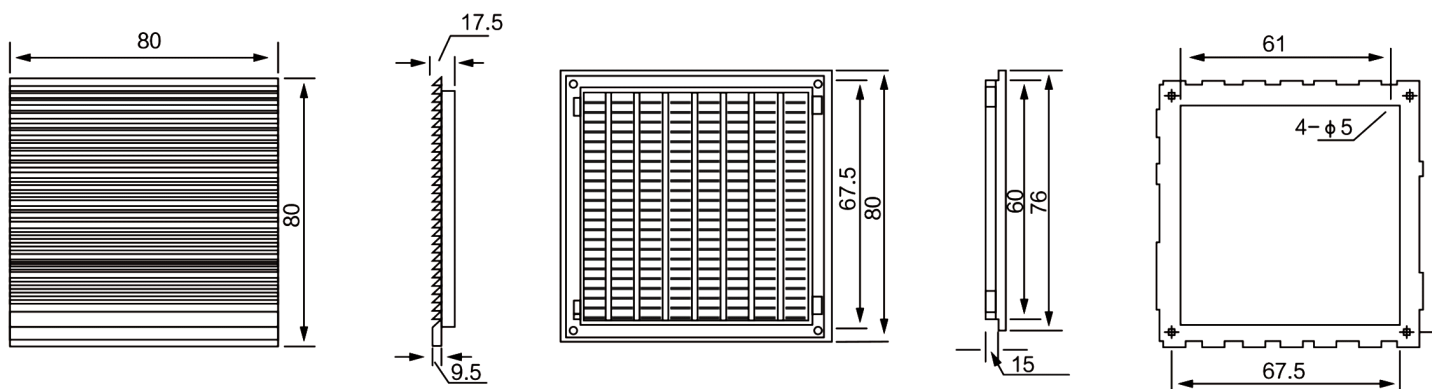

型号：800

(1) 品名：百叶窗

Name: Blinds

(2) 外壳材质：ABS加厚壳体

Shell material: ABS thickened shell

(3) 工作环境：-10°C~±55°C

Working environment: -10 °C ~ ± 55 °C

(4) 防护等级：IP44

Containment level: IP44

(5) 防尘率：90%

Dustproof rate: 90%

Dimensions Drawing(外观图)

DC FAN
DC风扇

AC FAN
AC风扇

EC FAN
EC风扇

External Rotor Fan
外转子风机