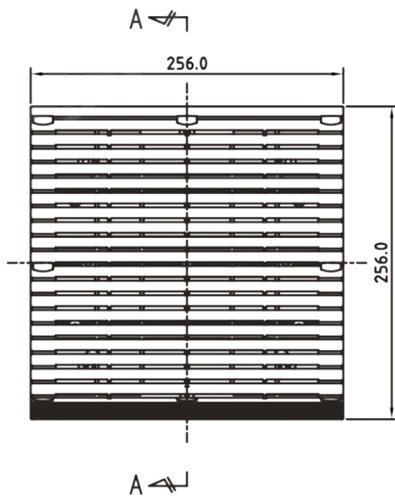

(4) 防护等级：IP44

Containment level: IP44

(5) 防尘率：90%

Dustproof rate: 90%

Dimensions Drawing(外观图)

开孔尺寸：222mm

DC FAN
DC风扇

AC FAN
AC风扇