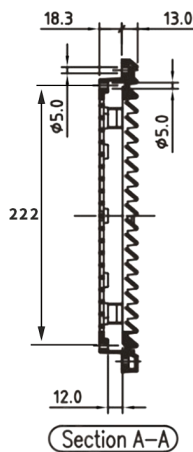

(4) 防护等级：IP44

Containment level: IP44

(5) 防尘率：90%

Dustproof rate: 90%

Dimensions Drawing(外观图)

开孔尺寸：222mm

DC FAN
DC风扇

AC FAN
AC风扇