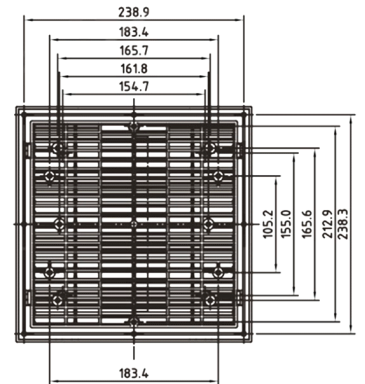

(4) 防护等级：IP44

Containment level: IP44

(5) 防尘率：90%

Dustproof rate: 90%

Dimensions Drawing(外观图)

开孔尺寸：222mm

DC FAN
DC风扇

AC FAN
AC风扇