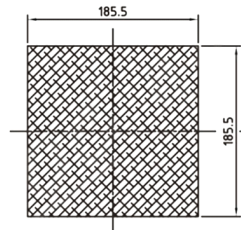

(4) 防护等级：IP44

Containment level: IP44

(5) 防尘率：90%

Dustproof rate: 90%

Dimensions Drawing(外观图)

开孔尺寸：222mm

DC FAN
DC风扇

AC FAN
AC风扇