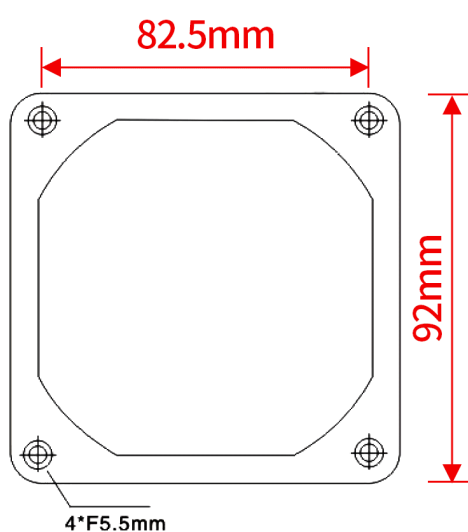

型号：90

(1) 品名：过滤筛网

Name: Filter Screen

(2) 材质：不锈钢网+铝框

Material: stainless steel mesh aluminum frame

(3) 防尘率：89%

Dustproof rate: 89%

(4) 适用于：90mm 风机配套使用

Applicable to: 90mm fan supporting the use

★ Dimensions Drawing(外观图)

★ Product Display(产品展示)

DC FAN
DC风扇

AC FAN
AC风扇

EC FAN
EC风扇

External Rotor Fan
外转子风机

Centrifugal Fan
离心风机