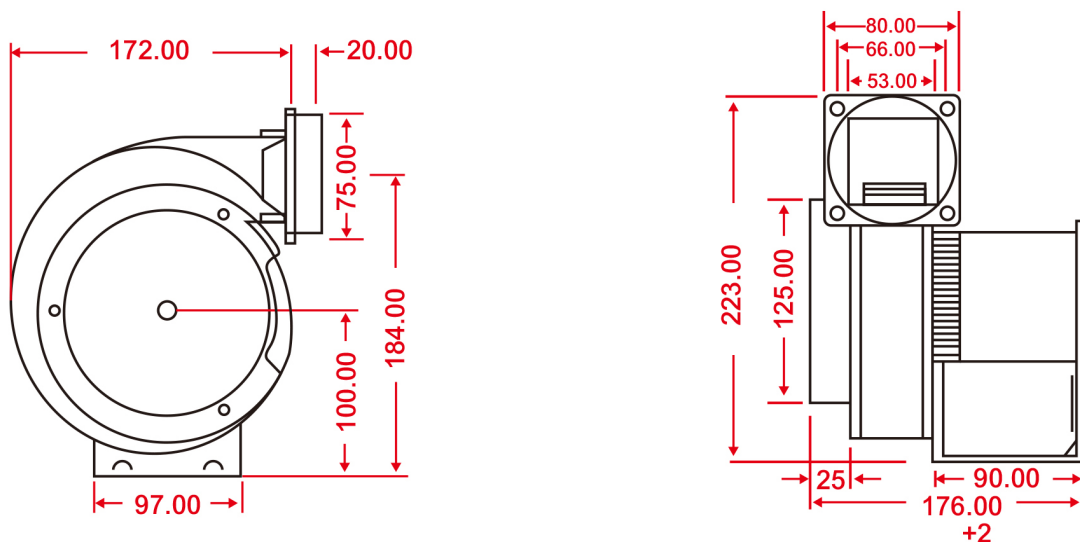

型号: **CY127**

- (1) 外框材质: 钢
Frame material: steel
- (2) 涡轮材质: 钢
Turbine material: steel
- (3) 气流方向: 离心
Airflow direction: centrifugal
- (4) 重量: 2.66kg
Weight: 2.66kg

Dimensions Drawing(外观图)

MODEL	Rated Voltage (V)	Current (A)	Input Power (W)	Speed (RPM)	Noise (dB-A)
型号	电压	电流	功率	转速	噪声
GBOCCY127	220	0.45	45	2800	70-80