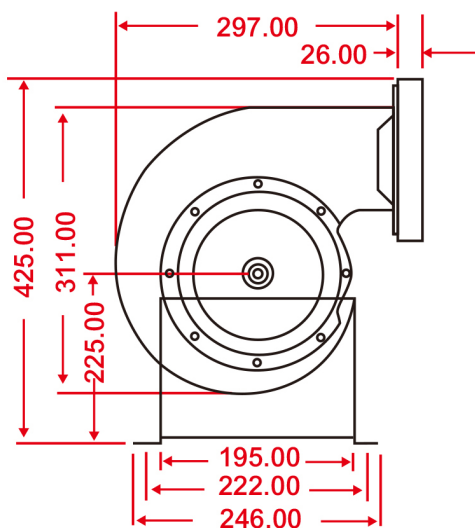

型号: CY180

- (1) 外框材质: 钢
Frame material: steel
- (2) 涡轮材质: 铝合金
Turbine material: carbon steel
- (3) 气流方向: 离心
Airflow direction: centrifugal
- (4) 重量: 15kg
Weight: 15kg

Dimensions Drawing(外观图)

MODEL	Rated Voltage (V)	Current (A)	Input Power (W)	Speed (RPM)	Noise (dB-A)
型号	电压	电流	功率	转速	噪声
GBOCCY180	220	2.9	750	3300	70-80