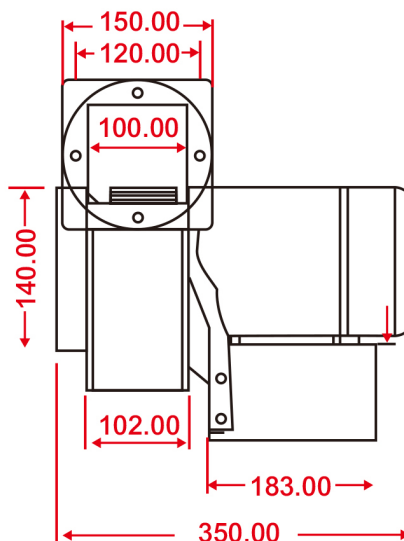

型号: CY180

- (1) 外框材质: 钢
Frame material: steel
- (2) 涡轮材质: 铝合金
Turbine material: carbon steel
- (3) 气流方向: 离心
Airflow direction: centrifugal
- (4) 重量: 15kg
Weight: 15kg

Dimensions Drawing(外观图)

MODEL	Rated Voltage (V)	Current (A)	Input Power (W)	Speed (RPM)	Noise (dB-A)
型号	电压	电流	功率	转速	噪声
GBOCCY180	220	2.9	750	3300	70-80